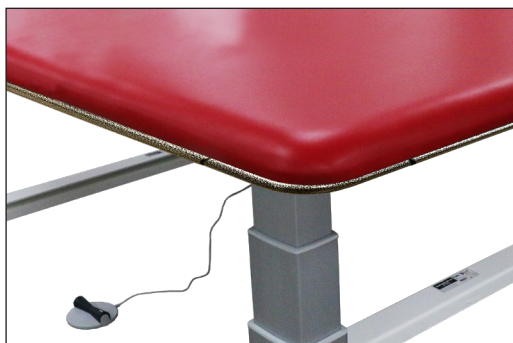

### STANDARD FEATURES:

- Lifting capacity: 1000 lbs.
- Height range: 18-33"
- Durable steel base with powder coat finish
- 1.5" High density foam cushion
- Rounded corners
- Single foot control
- Convenient drop down casters
- ADA Compliant

### STANDARD TABLE:

**PT2000-47**  
48"W x 84"L x 18-33"H

QTY: \_\_\_\_\_

**PT2000-57**  
60"W x 84"L x 18-33"H

QTY: \_\_\_\_\_

**PT2000-68**  
72"W x 96"L x 18-33"H

QTY: \_\_\_\_\_

### OPTIONS:

**SBO-047** - Side Bumper for Mat Table, 4"W x 7"L

**SBO-057** - Side Bumper for Mat Table, 5"W x 7"L

**SBO-068** - Side Bumper for Mat Table, 6"W x 8"L